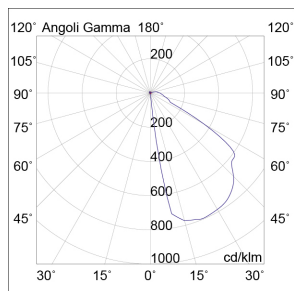

Descrizione

KIKI - APPLIQUE ANTRACITE LED 8W 50° IP65 3000K CRI80 25CM - RETTANGOLARE

Segnapasso LED a parete per esterno IP65, adatto anche per pareti in muratura dove non è possibile inserire un prodotto ad incasso. Struttura in pressofusione di alluminio con pretrattamento e verniciatura con polveri poliestere ad elevata resistenza ai raggi ultravioletti e alla corrosione. Disponibile in versione quadrata e rettangolare, cinque finiture: bianco, grigio, antracite, corten e verde, e due temperature colore 3000K e 4000K. Disponibili giunti certificati IP68 per la realizzazione delle connessioni elettriche, sicure, durevoli e con barriera anticondensa.