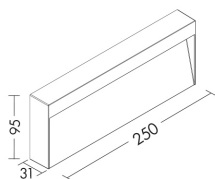

Descrizione

KIKI - APPLIQUE ANTRACITE LED 8W 50° IP65 3000K CRI80 25CM - RETTANGOLARE

Segnapasso LED a parete per esterno IP65, adatto anche per pareti in muratura dove non è possibile inserire un prodotto ad incasso. Struttura in pressofusione di alluminio con pretrattamento e verniciatura con polveri poliestere ad elevata resistenza ai raggi ultravioletti e alla corrosione. Disponibile in versione quadrata e rettangolare, cinque finiture: bianco, grigio, antracite, corten e verde, e due temperature colore 3000K e 4000K. Disponibili giunti certificati IP68 per la realizzazione delle connessioni elettriche, sicure, durevoli e con barriera anticondensa.