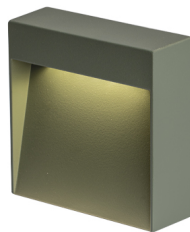

## KIK002V

Applique

Descrizione

### KIKI - APPLIQUE VERDE LED 3W 50° IP65 4000K CRI80 9CM - QUADRATO

Segnapasso LED a parete per esterno IP65, adatto anche per pareti in muratura dove non è possibile inserire un prodotto ad incasso. Struttura in pressofusione di alluminio con pretrattamento e verniciatura con polveri poliestere ad elevata resistenza ai raggi ultravioletti e alla corrosione. Disponibile in versione quadrata e rettangolare, cinque finiture: bianco, grigio, antracite, corten e verde, e due temperature colore 3000K e 4000K. Disponibili giunti certificati IP68 per la realizzazione delle connessioni elettriche, sicure, durevoli e con barriera anticondensa.

### Caratteristiche Prodotto

Installazione:	Lampade da parete/applique
Materiale:	Alluminio
Colore:	Verde
Dimensioni:	95 x 31 x 95 mm
Attacco:	ALTRO
Sorgente:	LED
Potenza:	3W
Temperatura colore:	4000K
Emissione:	Diretto
Flusso nominale diretto:	140 lm
CRI:	>90
Ugr:	<22
Alimentatore:	Incluso, integrato
Tensione di alimentazione:	220-240V AC
Frequenza di alimentazione:	50/60HZ
Grado di protezione:	IP65
Classe di isolamento:	I