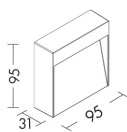

### Caratteristiche Prodotto

Installazione:	Lampade da parete/applique
Materiale:	Alluminio
Colore:	Verde
Dimensioni:	95 x 31 x 95 mm
Attacco:	ALTRO
Sorgente:	LED
Potenza:	3W
Temperatura colore:	4000K
Emissione:	Diretto
Flusso nominale diretto:	140 lm
CRI:	>90
Ugr:	<22
Alimentatore:	Incluso, integrato
Tensione di alimentazione:	220-240V AC
Frequenza di alimentazione:	50/60HZ
Grado di protezione:	IP65
Classe di isolamento:	I