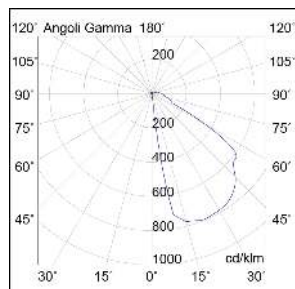

KIKI

KIK002GR

ESTERNO Applique

Descrizione

KIKI - APPLIQUE GRIGIA LED 3W 50° IP65 4000K CRI80 9CM - QUADRATO

Segnapasso LED a parete per esterno IP65, adatto anche per pareti in muratura dove non è possibile inserire un prodotto ad incasso. Struttura in pressofusione di alluminio con pretrattamento e verniciatura con polveri poliestere ad elevata resistenza ai raggi ultravioletti e alla corrosione. Disponibile in versione quadrata e rettangolare, cinque finiture: bianco, grigio, antracite, corten e verde, e due temperature colore 3000K e 4000K. Disponibili giunti certificati IP68 per la realizzazione delle connessioni elettriche, sicure, durevoli e con barriera anticondensa.

Al fine di favorire un costante aggiornamento dei propri prodotti, ROSSINI ILLUMINAZIONE si riserva il diritto di apportare modifiche per migliorare senza preavviso.

Caratteristiche Prodotto

Gruppo etim:	EG000027
Classe etim:	EC002892
Installazione:	Lampade da parete/applique
Materiale:	Alluminio
Colore:	Grigio
Dimensioni:	95 x 31 x 95 mm
Peso netto:	0.3 kg
Attacco:	ALTRO
Sorgente:	LED
Potenza:	3W
Temperatura colore:	4000K
Emissione:	Diretto
Flusso nominale diretto:	140 lm
Ottica:	50°
CRI:	>80
Alimentatore:	Incluso, integrato
Tensione di alimentazione:	220-240V AC
Frequenza di alimentazione:	50/60HZ
Grado di protezione:	IP65
Classe di isolamento:	I