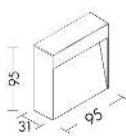

KIKI

KIK002GR

ESTERNO Applique

Descrizione

KIKI - APPLIQUE GRIGIA LED 3W 50° IP65 4000K CRI80 9CM - QUADRATO

Segnapasso LED a parete per esterno IP65, adatto anche per pareti in muratura dove non è possibile inserire un prodotto ad incasso. Struttura in pressofusione di alluminio con pretrattamento e verniciatura con polveri poliestere ad elevata resistenza ai raggi ultravioletti e alla corrosione. Disponibile in versione quadrata e rettangolare, cinque finiture: bianco, grigio, antracite, corten e verde, e due temperature colore 3000K e 4000K. Disponibili giunti certificati IP68 per la realizzazione delle connessioni elettriche, sicure, durevoli e con barriera anticondensa.

Al fine di favorire un costante aggiornamento dei propri prodotti, ROSSINI ILLUMINAZIONE si riserva il diritto di apportare modifiche per migliorare senza preavviso.

Caratteristiche Prodotto

Gruppo etim:	EG000027
Classe etim:	EC002892
Installazione:	Lampade da parete/applique
Materiale:	Alluminio
Colore:	Grigio
Dimensioni:	95 x 31 x 95 mm
Peso netto:	0.3 kg
Attacco:	ALTRO
Sorgente:	LED
Potenza:	3W
Temperatura colore:	4000K
Emissione:	Diretto
Flusso nominale diretto:	140 lm
Ottica:	50°
CRI:	>80
Alimentatore:	Incluso, integrato
Tensione di alimentazione:	220-240V AC
Frequenza di alimentazione:	50/60HZ
Grado di protezione:	IP65
Classe di isolamento:	I