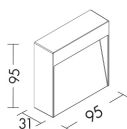

### Caratteristiche Prodotto

Gruppo etim:	EG000027
Classe etim:	EC002892
Installazione:	Lampade da parete/applique
Materiale:	Alluminio
Colore:	Corten
Dimensioni:	95 x 31 x 95 mm
Attacco:	ALTRO
Sorgente:	LED
Potenza:	3W
Temperatura colore:	4000K
Emissione:	Diretto
Flusso nominale diretto:	140 lm
CRI:	>90
Ugr:	<22
Alimentatore:	Incluso, integrato
Tensione di alimentazione:	220-240V AC
Frequenza di alimentazione:	50/60HZ
Grado di protezione:	IP65
Classe di isolamento:	I