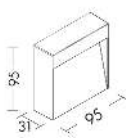

KIKI

KIK001V

Applique

Descrizione

KIKI - APPLIQUE VERDE LED 3W 50° IP65 3000K CRI80 9CM - QUADRATO

Segnapasso LED a parete per esterno IP65, adatto anche per pareti in muratura dove non è possibile inserire un prodotto ad incasso. Struttura in pressofusione di alluminio con pretrattamento e verniciatura con polveri poliestere ad elevata resistenza ai raggi ultravioletti e alla corrosione. Disponibile in versione quadrata e rettangolare, cinque finiture: bianco, grigio, antracite, corten e verde, e due temperature colore 3000K e 4000K. Disponibili giunti certificati IP68 per la realizzazione delle connessioni elettriche, sicure, durevoli e con barriera anticondensa.

Caratteristiche Prodotto

Installazione:	Lampade da parete/applique
Materiale:	Alluminio
Colore:	Verde
Dimensioni:	95 x 31 x 95 mm
Attacco:	ALTRO
Sorgente:	LED
Potenza:	3W
Temperatura colore:	3000K
Emissione:	Diretto
Flusso nominale diretto:	130 lm
CRI:	>90
Ugr:	<22
Alimentatore:	Incluso, integrato
Tensione di alimentazione:	220-240V AC
Frequenza di alimentazione:	50/60HZ
Grado di protezione:	IP65
Classe di isolamento:	I