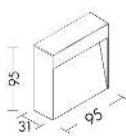

### Caratteristiche Prodotto

|                             |                            |
|-----------------------------|----------------------------|
| Gruppo etim:                | EG000027                   |
| Classe etim:                | EC002892                   |
| Installazione:              | Lampade da parete/applique |
| Materiale:                  | Alluminio                  |
| Colore:                     | Corten                     |
| Dimensioni:                 | 95 x 31 x 95 mm            |
| Attacco:                    | ALTRO                      |
| Sorgente:                   | LED                        |
| Potenza:                    | 3W                         |
| Temperatura colore:         | 3000K                      |
| Emissione:                  | Diretto                    |
| Flusso nominale diretto:    | 130 lm                     |
| CRI:                        | >90                        |
| Ugr:                        | <22                        |
| Alimentatore:               | Incluso, integrato         |
| Tensione di alimentazione:  | 220-240V AC                |
| Frequenza di alimentazione: | 50/60HZ                    |
| Grado di protezione:        | IP65                       |
| Classe di isolamento:       | I                          |