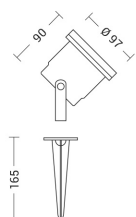

KATA

KAT001N

Proiettori

Descrizione

KATA - PROIETTORE NERO GU10 IP65

Proiettore orientabile per esterno IP65 applicabile a plafone, parete e a terra con apposito picchetto in dotazione. Attacco GU10 che consente di montare lampadina LED. Struttura in alluminio e guarnizione in silicone per garantire un alto livello di protezione, disponibile nelle finiture nero e corten. Disponibili giunti certificati IP68 per la realizzazione delle connessioni elettriche, sicure, durevoli e con barriera anticondensa.

Caratteristiche Prodotto

Installazione:	Proiettori
Materiale:	Alluminio
Colore:	Nero
Dimensioni:	Ø 97 x 90 mm
Peso netto:	0.4 kg
Attacco:	GU10
Sorgente:	Lampadina LED
Potenza:	50W
Emissione:	Diretto/Indiretto
Rischio fotobiologico:	RG1
Tensione di alimentazione:	220-240V AC
Frequenza di alimentazione:	50/60HZ
Life time:	50000h
Grado di protezione:	IP65
Resistenza alla rottura:	IK08
Classe di isolamento:	I