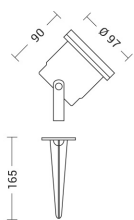

#### KATA - PROIETTORE CORTEN GU10 IP65

Proiettore orientabile per esterno IP65 applicabile a plafone, parete e a terra con apposito picchetto in dotazione. Attacco GU10 che consente di montare lampadina LED. Struttura in alluminio e guarnizione in silicone per garantire un alto livello di protezione, disponibile nelle finiture nero e corten. Disponibili giunti certificati IP68 per la realizzazione delle connessioni elettriche, sicure, durevoli e con barriera anticondensa.

### Caratteristiche Prodotto

Gruppo etim:	EG000027
Classe etim:	EC001744
Installazione:	Proiettori
Materiale:	Alluminio
Colore:	Corten
Dimensioni:	Ø 97 x 90 mm
Peso netto:	0.4 kg
Attacco:	GU10
Sorgente:	Lampadina LED
Potenza:	1x50W
Emissione:	Diretto/Indiretto
Rischio fotobiologico:	RG1
Tensione di alimentazione:	220-240V AC
Frequenza di alimentazione:	50/60HZ
Life time:	50000h
Grado di protezione:	IP65
Resistenza alla rottura:	IK08
Classe di isolamento:	I