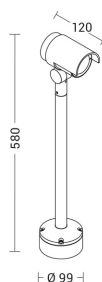

KANA

KAN003

ESTERNO Proiettori

Descrizione

KANA - PROIETTORE ANTRACITE LED 20W 44° IP65 3000K CRI80 58CM - LARGE

Proiettore LED orientabile per esterno IP65, applicabile a plafone, parete e terra con apposito picchetto in dotazione. Struttura in pressofusione di alluminio verniciato con polveri poliestere ad elevata resistenza ai raggi ultravioletti e alla corrosione. Disponibile nella finitura antracite e in due temperature colore, 3000K e 4000K. Dotato di doppio passacavo per collegamento ENTRATA-USCITA.

Al fine di favorire un costante aggiornamento dei propri prodotti, ROSSINI ILLUMINAZIONE si riserva il diritto di apportare modifiche per migliorare senza preavviso.

Caratteristiche Prodotto

Gruppo etim:	EG000027
Classe etim:	EC001744
Installazione:	Proiettori
Materiale:	Alluminio
Colore:	Antracite
Dimensioni:	Ø 99 x 120 x 580 mm
Peso netto:	1.5 kg
Attacco:	ALTRO
Sorgente:	LED
Potenza:	20W
Temperatura colore:	3000K
Emissione:	Diretto
Flusso nominale diretto:	1520 lm
Ottica:	44°
CRI:	>80
Tensione di alimentazione:	220-240V AC
Frequenza di alimentazione:	50/60HZ
Grado di protezione:	IP65
Classe di isolamento:	I

Note: Picchetto in dotazione.

KANA

KAN003