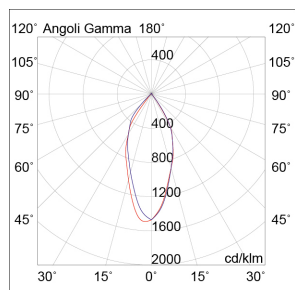

KANA

KAN003

ESTERNO Proiettori

Descrizione

KANA - PROIETTORE ANTRACITE LED 20W 44° IP65 3000K CRI80 58CM - LARGE

Proiettore LED orientabile per esterno IP65, applicabile a plafone, parete e terra con apposito picchetto in dotazione. Struttura in pressofusione di alluminio verniciato con polveri poliestere ad elevata resistenza ai raggi ultravioletti e alla corrosione. Disponibile nella finitura antracite e in due temperature colore, 3000K e 4000K. Dotato di doppio passacavo per collegamento ENTRATA-USCITA.

Al fine di favorire un costante aggiornamento dei propri prodotti, ROSSINI ILLUMINAZIONE si riserva il diritto di apportare modifiche per migliorare senza preavviso.

Caratteristiche Prodotto

Gruppo etim:	EG000027
Classe etim:	EC001744
Installazione:	Proiettori
Materiale:	Alluminio
Colore:	Antracite
Dimensioni:	Ø 99 x 120 x 580 mm
Peso netto:	1.5 kg
Attacco:	ALTRO
Sorgente:	LED
Potenza:	20W
Temperatura colore:	3000K
Emissione:	Diretto
Flusso nominale diretto:	1520 lm
Ottica:	44°
CRI:	>80
Tensione di alimentazione:	220-240V AC
Frequenza di alimentazione:	50/60HZ
Grado di protezione:	IP65
Classe di isolamento:	I