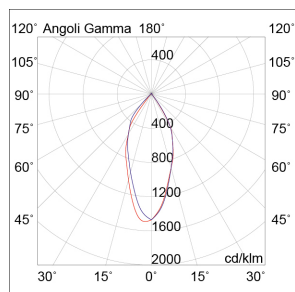

KANA

KAN001

ESTERNO Proiettori

Descrizione

KANA - PROIETTORE ANTRACITE LED 20W 44° IP65 3000K CRI80 21CM - SMALL

Proiettore LED orientabile per esterno IP65, applicabile a plafone, parete e terra con apposito picchetto in dotazione. Struttura in pressofusione di alluminio verniciato con polveri poliestere ad elevata resistenza ai raggi ultravioletti e alla corrosione. Disponibile nella finitura antracite e in due temperature colore, 3000K e 4000K. Dotato di doppio passacavo per collegamento ENTRATA-USCITA.

Al fine di favorire un costante aggiornamento dei propri prodotti, ROSSINI ILLUMINAZIONE si riserva il diritto di apportare modifiche per migliorare senza preavviso.

Caratteristiche Prodotto

Gruppo etim:	EG000027
Classe etim:	EC001744
Installazione:	Proiettori
Materiale:	Alluminio
Colore:	Antracite
Dimensioni:	Ø 99 x 120 x 211 mm
Peso netto:	0.8 kg
Attacco:	ALTRO
Sorgente:	LED
Potenza:	20W
Temperatura colore:	3000K
Emissione:	Diretto
Flusso nominale diretto:	1520 lm
Ottica:	44°
CRI:	>80
Tensione di alimentazione:	220-240V AC
Frequenza di alimentazione:	50/60HZ
Grado di protezione:	IP65
Classe di isolamento:	I

Note: Picchetto in dotazione.