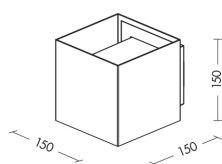

### Caratteristiche Prodotto

Gruppo etim:	EG000027
Classe etim:	EC002892
Installazione:	Lampade da parete/applique
Materiale:	Alluminio
Colore:	Grigio
Dimensioni:	150 x 150 x 150 mm
Attacco:	E27
Sorgente:	Lampadina LED
Potenza:	1x15W
Emissione:	Diretto/Indiretto
Grado di protezione:	IP65
Classe di isolamento:	I