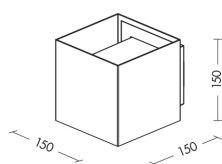

KADO

KAD001B

ESTERNO Applique

Descrizione

KADO - APPLIQUE BIANCA E27 IP65

Apparecchio a parete per esterno (IP54) biemissione con attacco E27 che consente di montare lampadina LED. Struttura in pressofusione di alluminio verniciata con polveri poliestere a elevata resistenza ai raggi ultravioletti. Diffusore interno in policarbonato per un'ottima diffusione della luce. Disponibile in tre finiture (bianco, grigio, antracite). Disponibili giunti certificati IP68 per la realizzazione delle connessioni elettriche, sicure, durevoli e con barriera anticondensa.

Caratteristiche Prodotto

| | |
|-----------------------|----------------------------|
| Gruppo etim: | EG000027 |
| Classe etim: | EC002892 |
| Installazione: | Lampade da parete/applique |
| Materiale: | Alluminio |
| Colore: | Bianco |
| Dimensioni: | 150 x 150 x 150 mm |
| Attacco: | E27 |
| Sorgente: | Lampadina LED |
| Potenza: | 1x15W |
| Emissione: | Diretto/Indiretto |
| Grado di protezione: | IP65 |
| Classe di isolamento: | I |