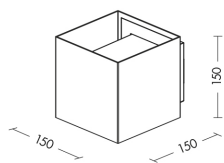

### Caratteristiche Prodotto

Gruppo etim:	EG000027
Classe etim:	EC002892
Installazione:	Lampade da parete/applique
Materiale:	Alluminio
Colore:	Antracite
Dimensioni:	150 x 150 x 150 mm
Attacco:	E27
Sorgente:	Lampadina LED
Potenza:	1x15W
Emissione:	Diretto/Indiretto
Grado di protezione:	IP65
Classe di isolamento:	I