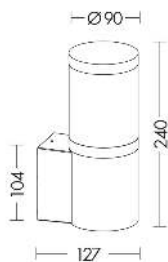

JAMES

JAM001GR

ESTERNO Applique

Descrizione

JAMES - APPLIQUE GRIGIA E27 IP54

Apparecchio per esterno disponibile nella versione a parete e a paletto, nelle finiture grigio o antracite, con attacco E27 che consente di montare solo lampadina LED (max 15W). Diffusore opale in policarbonato. Disponibili giunti certificati IP68 per la realizzazione delle connessioni elettriche, sicure, durevoli e con barriera anticondensa.

Caratteristiche Prodotto

Gruppo etim:	EG000027
Classe etim:	EC002892
Installazione:	Lampade da parete/applique
Materiale:	Alluminio
Colore:	Grigio
Dimensioni:	Ø 90 x 127 x 240 mm
Peso netto:	0.7 kg
Attacco:	E27
Sorgente:	Lampadina LED
Potenza:	1x15W
Tensione di alimentazione:	220-240V AC
Frequenza di alimentazione:	50/60HZ
Grado di protezione:	IP54
Classe di isolamento:	I