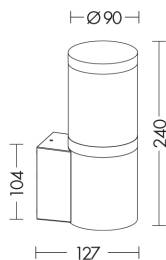

JAMES

JAM001AN

ESTERNO Applique

Descrizione

JAMES - APPLIQUE ANTRACITE E27 IP54

Apparecchio per esterno disponibile nella versione a parete e a paletto, nelle finiture grigio o antracite, con attacco E27 che consente di montare solo lampadina LED (max 15W). Diffusore opale in policarbonato. Disponibili giunti certificati IP68 per la realizzazione delle connessioni elettriche, sicure, durevoli e con barriera anticondensa.

Caratteristiche Prodotto

Gruppo etim:	EG000027
Classe etim:	EC002892
Installazione:	Lampade da parete/applique
Materiale:	Alluminio
Colore:	Antracite
Dimensioni:	Ø 90 x 127 x 240 mm
Peso netto:	0.7 kg
Attacco:	E27
Sorgente:	Lampadina LED
Potenza:	1x15W
Tensione di alimentazione:	220-240V AC
Frequenza di alimentazione:	50/60HZ
Grado di protezione:	IP54
Classe di isolamento:	I