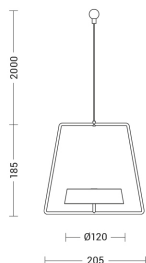

INEMURI

INE003B

INTERNO Lampade a sospensione

Descrizione

INEMURI - SOSPENSIONE PORTATILE BIANCO LED 2,2W IP54 2700K CRI85

Lampada LED (2700K) da tavolo, a parete, a sospensione, per bottiglia portatile e senza fili, ricaricabile tramite USB. Ideale nel mondo della ristorazione e hotellerie, grazie all'emissione di luce confortevole e modulabile è ottimale anche in ambiente domestico per illuminare il tavolo da pranzo e la postazione smart working. Funge da luce da lettura ai lati del letto o illumina il dehors estivo, un angolo relax della terrazza o dovunque non è previsto un punto luce o una presa di corrente. Nella versione a parete e a sospensione il diffusore ha un aggancio magnetico che si innesta sulla struttura con una semplice pressione. Grazie alla versione con tappo, una bottiglia che conserva un ricordo importante si trasforma in una lampada speciale creando un'atmosfera unica. Realizzata in alluminio pressofuso verniciato a polvere, ha un grado di protezione IP54 per utilizzo anche in esterno. Disponibile nei colori bianco e antracite per la versione a tappo, a parete e a sospensione, nei colori bianco, antracite, cipria, verde, blu e oro per la versione da tavolo. Accensione regolabile con interruttore touch dimmer, durata della batteria 12 ore.

INEMURI

INE003B

Caratteristiche Prodotto

| | |
|----------------------------|-----------------------|
| Gruppo etim: | EG000027 |
| Classe etim: | EC001743 |
| Installazione: | Lampade a sospensione |
| Materiale: | Alluminio |
| Colore: | Bianco |
| Dimensioni: | Ø 120 x 295 mm |
| Attacco: | ALTRO |
| Sorgente: | LED |
| Potenza: | 2,2W |
| Temperatura colore: | 2700K |
| Flusso nominale diretto: | 200 lm |
| CRI: | >85 |
| Dimmer: | DIMMER TOUCH |
| Tensione di alimentazione: | 5V DC |
| Grado di protezione: | IP54 |
| Classe di isolamento: | III |