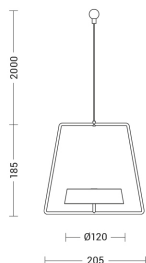

INEMURI

INE003AN

INTERNO Lampade a sospensione

Descrizione

INEMURI - SOSPENSIONE PORTATILE ANTRACITE LED 2,2W IP54 2700K CRI85

Lampada LED (2700K) da tavolo, a parete, a sospensione, per bottiglia portatile e senza fili, ricaricabile tramite USB. Ideale nel mondo della ristorazione e hotelierie, grazie all'emissione di luce confortevole e modulabile è ottimale anche in ambiente domestico per illuminare il tavolo da pranzo e la postazione smart working. Funge da luce da lettura ai lati del letto o illumina il dehors estivo, un angolo relax della terrazza o dovunque non è previsto un punto luce o una presa di corrente. Nella versione a parete e a sospensione il diffusore ha un aggancio magnetico che si innesta sulla struttura con una semplice pressione. Grazie alla versione con tappo, una bottiglia che conserva un ricordo importante si trasforma in una lampada speciale creando un'atmosfera unica. Realizzata in alluminio pressofuso verniciato a polvere, ha un grado di protezione IP54 per utilizzo anche in esterno. Disponibile nei colori bianco e antracite per la versione a tappo, a parete e a sospensione, nei colori bianco, antracite, cipria, verde, blu e oro per la versione da tavolo. Accensione regolabile con interruttore touch dimmer, durata della batteria 12 ore.

INEMURI

INE003AN

Caratteristiche Prodotto

Gruppo etim:	EG000027
Classe etim:	EC001743
Installazione:	Lampade a sospensione
Materiale:	Alluminio
Colore:	Antracite
Dimensioni:	Ø 120 x 295 mm
Attacco:	ALTRO
Sorgente:	LED
Potenza:	2,2W
Temperatura colore:	2700K
Flusso nominale diretto:	200 lm
CRI:	>85
Dimmer:	DIMMER TOUCH
Tensione di alimentazione:	5V DC
Grado di protezione:	IP54
Classe di isolamento:	III