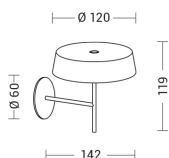

INEMURI

INE002AN

INTERNO Lampade da parete/applique

Descrizione

INEMURI - APPLIQUE PORTATILE ANTRACITE LED 2,2W IP54 2700K CRI85

Lampada LED (2700K) da tavolo, a parete, a sospensione, per bottiglia portatile e senza fili, ricaricabile tramite USB. Ideale nel mondo della ristorazione e hotellerie, grazie all'emissione di luce confortevole e modulabile è ottimale anche in ambiente domestico per illuminare il tavolo da pranzo e la postazione smart working. Funge da luce da lettura ai lati del letto o illumina il dehors estivo, un angolo relax della terrazza o dovunque non è previsto un punto luce o una presa di corrente. Nella versione a parete e a sospensione il diffusore ha un aggancio magnetico che si innesta sulla struttura con una semplice pressione. Grazie alla versione con tappo, una bottiglia che conserva un ricordo importante si trasforma in una lampada speciale creando un'atmosfera unica. Realizzata in alluminio pressofuso verniciato a polvere, ha un grado di protezione IP54 per utilizzo anche in esterno. Disponibile nei colori bianco e antracite per la versione a tappo, a parete e a sospensione, nei colori bianco, antracite, cipria, verde, blu e oro per la versione da tavolo. Accensione regolabile con interruttore touch dimmer, durata della batteria 12 ore.

INEMURI

INE002AN

Caratteristiche Prodotto

Gruppo etim:	EG000027
Classe etim:	EC002892
Installazione:	Lampade da parete/applique
Materiale:	Alluminio
Colore:	Antracite
Dimensioni:	Ø 120 x 295 mm
Attacco:	ALTRO
Sorgente:	LED
Potenza:	2,2W
Temperatura colore:	2700K
Flusso nominale diretto:	200 lm
CRI:	>85
Dimmer:	DIMMER TOUCH
Tensione di alimentazione:	5V DC
Grado di protezione:	IP54
Classe di isolamento:	III