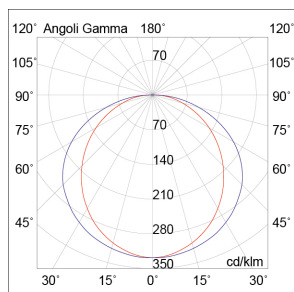

IKU

IKU005BDA

INTERNO Lampade a sospensione

Descrizione

IKU - SOSPENSIONE BIANCA LED 64W 120° IP40 3000K CRI90 - RETTANGOLARE

Apparecchio LED per interno a sospensione a luce diretta diffusa. Corpo in alluminio estruso, verniciatura a polveri epossidiche, disponibile in finitura bianco gofrato. Diffusore in policarbonato opale. Disponibile in forma quadrata o rettangolare, in due temperature colore (3000K e 4000K) e in versione DALI su richiesta. Alimentatore in remoto alloggiato nell'apposito rosone.

Al fine di favorire un costante aggiornamento dei propri prodotti, ROSSINI ILLUMINAZIONE si riserva il diritto di apportare modifiche per migliorare senza preavviso.

Caratteristiche Prodotto

Gruppo etim:	EG000027
Classe etim:	EC001743
Installazione:	Lampade a sospensione
Materiale:	Alluminio
Colore:	Bianco
Dimensioni:	1156 x 376 x 46 x 1500 mm
Peso netto:	6.2 kg
Attacco:	ALTRO
Sorgente:	LED
Potenza:	64W
Temperatura colore:	3000K
Emissione:	Diretto
Flusso nominale diretto:	9097 lm
Ottica:	120°
CRI:	>90
Alimentatore:	Incluso, da installare in remoto
Dimmer:	DALI
Tensione di alimentazione:	220-240V AC
Frequenza di alimentazione:	50/60HZ
Life time:	50000h
Macadam:	SDCM3
Grado di protezione:	IP40
Resistenza alla rottura:	IK05
Classe di isolamento:	I