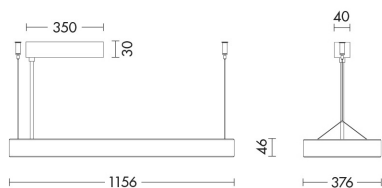

IKU

IKU005BDA

INTERNO Lampade a sospensione

Descrizione

IKU - SOSPENSIONE BIANCA LED 64W 120° IP40 3000K CRI90 - RETTANGOLARE

Apparecchio LED per interno a sospensione a luce diretta diffusa. Corpo in alluminio estruso, verniciatura a polveri epossidiche, disponibile in finitura bianco gofrato. Diffusore in policarbonato opale. Disponibile in forma quadrata o rettangolare, in due temperature colore (3000K e 4000K) e in versione DALI su richiesta. Alimentatore in remoto alloggiato nell'apposito rosone.

Al fine di favorire un costante aggiornamento dei propri prodotti, ROSSINI ILLUMINAZIONE si riserva il diritto di apportare modifiche per migliorare senza preavviso.

Caratteristiche Prodotto

Gruppo etim:	EG000027
Classe etim:	EC001743
Installazione:	Lampade a sospensione
Materiale:	Alluminio
Colore:	Bianco
Dimensioni:	1156 x 376 x 46 x 1500 mm
Peso netto:	6.2 kg
Attacco:	ALTRO
Sorgente:	LED
Potenza:	64W
Temperatura colore:	3000K
Emissione:	Diretto
Flusso nominale diretto:	9097 lm
Ottica:	120°
CRI:	>90
Alimentatore:	Incluso, da installare in remoto
Dimmer:	DALI
Tensione di alimentazione:	220-240V AC
Frequenza di alimentazione:	50/60HZ
Life time:	50000h
Macadam:	SDCM3
Grado di protezione:	IP40
Resistenza alla rottura:	IK05
Classe di isolamento:	I