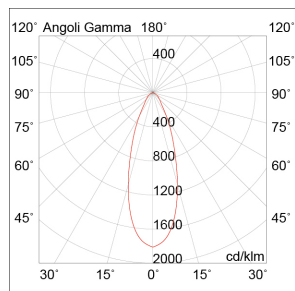

ICON

ICO002

ESTERNO Incasso a soffitto

Descrizione

ICON - DOWNLIGHT BIANCO LED 9W 38° IP65 4000K CRI80 IK05 - SMALL

Incasso LED a soffitto per esterno (IP65), applicabile in superfici in cartongesso. Struttura in pressofusione di alluminio, verniciato con polveri poliestere ad elevata resistenza ai raggi ultravioletti e alla corrosione. Corredato di alimentatore LED da installare in remoto. Disponibile in due dimensioni e relative potenze e due temperature colore (3000K e 4000K). Disponibili giunti certificati IP68 per la realizzazione delle connessioni elettriche, sicure, durevoli e con barriera anticondensa.

Al fine di favorire un costante aggiornamento dei propri prodotti, ROSSINI ILLUMINAZIONE si riserva il diritto di apportare modifiche per migliorare senza preavviso.

Caratteristiche Prodotto

Gruppo etim:	EG000027
Classe etim:	EC001744
Installazione:	Incasso a soffitto
Materiale:	Alluminio
Colore:	Bianco
Dimensioni:	Ø 100 x 60 mm
Foro:	90mm
Peso netto:	0.3 kg
Attacco:	ALTRO
Sorgente:	LED
Potenza:	9W
Temperatura colore:	4000K
Emissione:	Diretto
Flusso nominale diretto:	1480 lm
Ottica:	38°
CRI:	>80
Alimentatore:	Incluso, da installare in remoto
Tensione di alimentazione:	220-240V AC
Frequenza di alimentazione:	50/60HZ
Life time:	50000h
Macadam:	SDCM3
Grado di protezione:	IP65
Resistenza alla rottura:	IK05
Classe di isolamento:	II