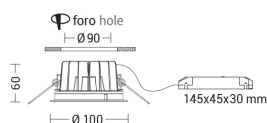

ICON

ICO002

ESTERNO Incasso a soffitto

Descrizione

ICON - DOWNLIGHT BIANCO LED 9W 38° IP65 4000K CRI80 IK05 - SMALL

Incasso LED a soffitto per esterno (IP65), applicabile in superfici in cartongesso. Struttura in pressofusione di alluminio, verniciato con polveri poliestere ad elevata resistenza ai raggi ultravioletti e alla corrosione. Corredato di alimentatore LED da installare in remoto. Disponibile in due dimensioni e relative potenze e due temperature colore (3000K e 4000K). Disponibili giunti certificati IP68 per la realizzazione delle connessioni elettriche, sicure, durevoli e con barriera anticondensa.

Al fine di favorire un costante aggiornamento dei propri prodotti, ROSSINI ILLUMINAZIONE si riserva il diritto di apportare modifiche per migliorare senza preavviso.

Caratteristiche Prodotto

Gruppo etim:	EG000027
Classe etim:	EC001744
Installazione:	Incasso a soffitto
Materiale:	Alluminio
Colore:	Bianco
Dimensioni:	Ø 100 x 60 mm
Foro:	90mm
Peso netto:	0.3 kg
Attacco:	ALTRO
Sorgente:	LED
Potenza:	9W
Temperatura colore:	4000K
Emissione:	Diretto
Flusso nominale diretto:	1480 lm
Ottica:	38°
CRI:	>80
Alimentatore:	Incluso, da installare in remoto
Tensione di alimentazione:	220-240V AC
Frequenza di alimentazione:	50/60HZ
Life time:	50000h
Macadam:	SDCM3
Grado di protezione:	IP65
Resistenza alla rottura:	IK05
Classe di isolamento:	II