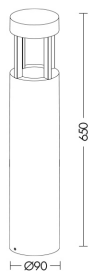

HANG

HAN002GR

ESTERNO Lampade da terra/giardino

Descrizione

HANG - BOLLARD GRIGIA LED 7W 360° IP65 3000K CRI90 - LARGE

Apparecchio LED a parete, soffitto e a terra per esterno IP65. Tre finiture, grigio, antracite e marrone. Alimentatore LED integrato. Disponibili giunti certificati IP68 per la realizzazione delle connessioni elettriche, sicure, durevoli con barriera anticondensa.

Al fine di favorire un costante aggiornamento dei propri prodotti, ROSSINI ILLUMINAZIONE si riserva il diritto di apportare modifiche per migliorare senza preavviso.

Caratteristiche Prodotto

Gruppo etim:	EG000027
Classe etim:	EC000301
Installazione:	Lampade da terra/giardino
Materiale:	Alluminio
Colore:	Grigio
Dimensioni:	Ø 90 x 650 mm
Peso netto:	1.3 kg
Attacco:	ALTRO
Sorgente:	LED
Potenza:	7W
Temperatura colore:	3000K
Flusso nominale diretto:	790 lm
Ottica:	360°
CRI:	>90
Alimentatore:	Incluso, integrato
Tensione di alimentazione:	220-240V AC
Frequenza di alimentazione:	50/60HZ
Grado di protezione:	IP65
Classe di isolamento:	I