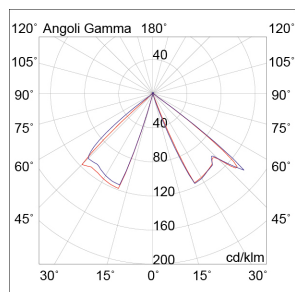

HANG

HAN002GR

ESTERNO Lampade da terra/giardino

Descrizione

HANG - BOLLARD GRIGIA LED 7W 360° IP65 3000K CRI90 - LARGE

Apparecchio LED a parete, soffitto e a terra per esterno IP65. Tre finiture, grigio, antracite e marrone. Alimentatore LED integrato. Disponibili giunti certificati IP68 per la realizzazione delle connessioni elettriche, sicure, durevoli con barriera anticondensa.

Al fine di favorire un costante aggiornamento dei propri prodotti, ROSSINI ILLUMINAZIONE si riserva il diritto di apportare modifiche per migliorare senza preavviso.

Caratteristiche Prodotto

Gruppo etim:	EG000027
Classe etim:	EC000301
Installazione:	Lampade da terra/giardino
Materiale:	Alluminio
Colore:	Grigio
Dimensioni:	Ø 90 x 650 mm
Peso netto:	1.3 kg
Attacco:	ALTRO
Sorgente:	LED
Potenza:	7W
Temperatura colore:	3000K
Flusso nominale diretto:	790 lm
Ottica:	360°
CRI:	>90
Alimentatore:	Incluso, integrato
Tensione di alimentazione:	220-240V AC
Frequenza di alimentazione:	50/60HZ
Grado di protezione:	IP65
Classe di isolamento:	I