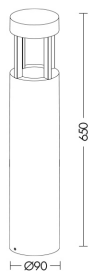

HANG - BOLLARD ANTRACITE LED 7W 360° IP65 3000K CRI90 - LARGE

Apparecchio LED a parete, soffitto e a terra per esterno IP65. Tre finiture, grigio, antracite e marrone. Alimentatore LED integrato. Disponibili giunti certificati IP68 per la realizzazione delle connessioni elettriche, sicure, durevoli con barriera anticondensa.