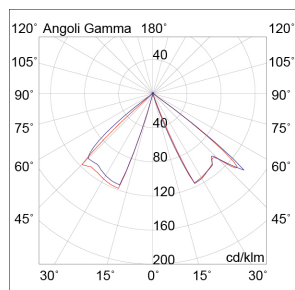

Al fine di favorire un costante aggiornamento dei propri prodotti, ROSSINI ILLUMINAZIONE si riserva il diritto di apportare modifiche per migliorare senza preavviso.

Caratteristiche Prodotto

Gruppo etim:	EG000027
Classe etim:	EC000301
Installazione:	Lampade da terra/giardino
Materiale:	Alluminio
Colore:	Antracite
Dimensioni:	Ø 90 x 650 mm
Peso netto:	1.3 kg
Attacco:	ALTRO
Sorgente:	LED
Potenza:	7W
Temperatura colore:	3000K
Flusso nominale diretto:	790 lm
Ottica:	360°
CRI:	>90
Alimentatore:	Incluso, integrato
Tensione di alimentazione:	220-240V AC
Frequenza di alimentazione:	50/60HZ
Grado di protezione:	IP65
Classe di isolamento:	I