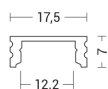

GINGER

GIN004B

INTERNO Profili

Caratteristiche Prodotto

Gruppo etim:	EG000030
Classe etim:	EC002707
Installazione:	Profili
Materiale:	Alluminio
Colore:	Bianco
Dimensioni:	17 x 78 mm
Peso netto:	0.5 kg

Descrizione

GINGER - PROFILO BIANCO 2MT - PARETE/PLAFONE SOTTILE

Profilo in alluminio estruso per alloggiare strip LED, fornito in lunghezza 2000mm, sezionabile. Disponibile in due differenti profondità e tre finiture (bianco, alluminio e nero). Prodotto versatile per le diverse applicazioni (da completare con i vari kit di installazione): a parete/plafone, angolare, incasso rasato (per struttura in cartongesso) e incasso. Da completare con diffusore in policarbonato opale, trasparente o nero.