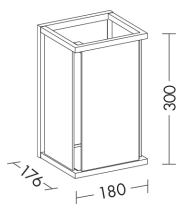

GALACT GAL002AN

ESTERNO Applique

Descrizione

GALACT - LAMPADA DA PARETE E27

Apparecchio disponibile nella versione a parete ea paletto per esterno (IP54) con struttura in pressofusione di alluminio verniciato a polveri resistente a raggi UV e corrosione, e diffusore in vetro trasparente. Attacco E27 A60 che consente di personalizzare ulteriormente il prodotto montando unalampadina a vista a LED a scelta (max 15W). Disponibile in due finiture (bianco e antracite).

Caratteristiche Prodotto

Gruppo etim:	EG000027
Classe etim:	EC002892
Installazione:	Lampade da parete/applique
Materiale:	Alluminio
Colore:	Antracite
Dimensioni:	180 x 176 x 300 mm
Peso netto:	0.7 kg
Attacco:	E27 A60
Sorgente:	Lampadina LED
Potenza:	1x15W
Tensione di alimentazione:	220-240V
Frequenza di alimentazione:	50/60HZ
Grado di protezione:	IP54
Classe di isolamento:	I