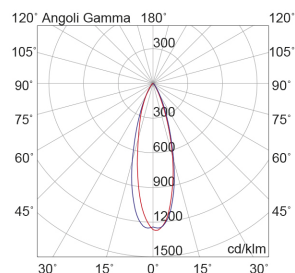

FRINGE

FRI004N

INTERNO Lampade da tavolo

Descrizione

FRINGE - LAMPADA DA NERA LED 3W IP20 3000K CRI8 - TAVOLO

Lampada da lettura orientabile a LED (3000K), proposta nella versione a parete, da tavolo con base da appoggio o con comoda pinza che permette di posizionare la lampada su mensole, ripiani o scaffali. La versione a parete è proposta con attacco circolare su cui è posta l'accensione o con corpo lampada orientabile e supporto rettangolare con attacco USB che consente la ricarica dei propri dispositivi digitali. Il braccio flessibile è rivestito da una guaina restringente nera per le varianti colore, bianca per la versione bianca, orientabile e modellabile a piacimento. Fascio di luce concentrato che rende il prodotto adatto ad installazioni in camera da letto o nelle camere d'albergo. Disponibile in cinque finiture: bianco, nero, rosso, giallo e oro satinato.

Al fine di favorire un costante aggiornamento dei propri prodotti, ROSSINI ILLUMINAZIONE si riserva il diritto di apportare modifiche per migliorare senza preavviso.

Caratteristiche Prodotto

Gruppo etim:	EG000027
Classe etim:	EC000302
Installazione:	Lampade da tavolo
Materiale:	Metallo
Colore:	Nero
Dimensioni:	120 x 120 x 360 mm
Attacco:	ALTRO
Sorgente:	LED
Potenza:	3W
Temperatura colore:	3000K
Emissione:	Diretto
Flusso nominale diretto:	180 lm
CRI:	>80
Tensione di alimentazione:	220-240V AC
Frequenza di alimentazione:	50/60HZ
Grado di protezione:	IP20
Classe di isolamento:	II