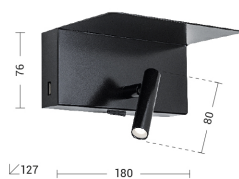

FRINGE

FRI002B

INTERNO Applique

Descrizione

FRINGE - APPLIQUE BIANCA CON SUPPORTO LED 3W IP20 3000K CRI80 - USB

Lampada da lettura orientabile a LED (3000K), proposta nella versione a parete, da tavolo con base da appoggio o con comoda pinza che permette di posizionare la lampada su mensole, ripiani o scaffali. La versione a parete è proposta con attacco circolare su cui è posta l'accensione o con corpo lampada orientabile e supporto rettangolare con attacco USB che consente la ricarica dei propri dispositivi digitali. Il braccio flessibile è rivestito da una guaina restringente nera per le varianti colore, bianca per la versione bianca, orientabile e modellabile a piacimento. Fascio di luce concentrato che rende il prodotto adatto ad installazioni in camera da letto o nelle camere d'albergo. Disponibile in cinque finiture: bianco, nero, rosso, giallo e oro satinato.

Al fine di favorire un costante aggiornamento dei propri prodotti, ROSSINI ILLUMINAZIONE si riserva il diritto di apportare modifiche per migliorare senza preavviso.

Caratteristiche Prodotto

Gruppo etim:	EG000027
Classe etim:	EC002892
Installazione:	Lampade da parete/applique
Materiale:	Metallo
Colore:	Bianco
Dimensioni:	180 x 127 x 76 mm
Attacco:	ALTRO
Sorgente:	LED
Potenza:	3W
Temperatura colore:	3000K
Emissione:	Diretto
Flusso nominale diretto:	180 lm
CRI:	>80
Tensione di alimentazione:	220-240V AC
Frequenza di alimentazione:	50/60HZ
Grado di protezione:	IP20
Classe di isolamento:	II