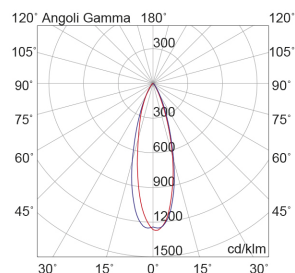

FRINGE

FRI002B

INTERNO Applique

Descrizione

FRINGE - APPLIQUE BIANCA CON SUPPORTO LED 3W IP20 3000K CRI80 - USB

Lampada da lettura orientabile a LED (3000K), proposta nella versione a parete, da tavolo con base da appoggio o con comoda pinza che permette di posizionare la lampada su mensole, ripiani o scaffali. La versione a parete è proposta con attacco circolare su cui è posta l'accensione o con corpo lampada orientabile e supporto rettangolare con attacco USB che consente la ricarica dei propri dispositivi digitali. Il braccio flessibile è rivestito da una guaina restringente nera per le varianti colore, bianca per la versione bianca, orientabile e modellabile a piacimento. Fascio di luce concentrato che rende il prodotto adatto ad installazioni in camera da letto o nelle camere d'albergo. Disponibile in cinque finiture: bianco, nero, rosso, giallo e oro satinato.

Al fine di favorire un costante aggiornamento dei propri prodotti, ROSSINI ILLUMINAZIONE si riserva il diritto di apportare modifiche per migliorare senza preavviso.

Caratteristiche Prodotto

Gruppo etim:	EG000027
Classe etim:	EC002892
Installazione:	Lampade da parete/applique
Materiale:	Metallo
Colore:	Bianco
Dimensioni:	180 x 127 x 76 mm
Attacco:	ALTRO
Sorgente:	LED
Potenza:	3W
Temperatura colore:	3000K
Emissione:	Diretto
Flusso nominale diretto:	180 lm
CRI:	>80
Tensione di alimentazione:	220-240V AC
Frequenza di alimentazione:	50/60HZ
Grado di protezione:	IP20
Classe di isolamento:	II