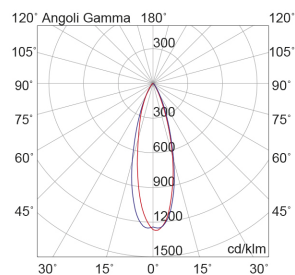

FRINGE

FRI001N

INTERNO Applique

Descrizione

FRINGE - APPLIQUE NERA LED 3W IP20 3000K CRI80 - PARETE

Lampada da lettura orientabile a LED (3000K), proposta nella versione a parete, da tavolo con base da appoggio o con comoda pinza che permette di posizionare la lampada su mensole, ripiani o scaffali. La versione a parete è proposta con attacco circolare su cui è posta l'accensione o con corpo lampada orientabile e supporto rettangolare con attacco USB che consente la ricarica dei propri dispositivi digitali. Il braccio flessibile è rivestito da una guaina restringente nera per le varianti colore, bianca per la versione bianca, orientabile e modellabile a piacimento. Fascio di luce concentrato che rende il prodotto adatto ad installazioni in camera da letto o nelle camere d'albergo. Disponibile in cinque finiture: bianco, nero, rosso, giallo e oro satinato.

Al fine di favorire un costante aggiornamento dei propri prodotti, ROSSINI ILLUMINAZIONE si riserva il diritto di apportare modifiche per migliorare senza preavviso.

Caratteristiche Prodotto

Gruppo etim:	EG000027
Classe etim:	EC002892
Installazione:	Lampade da parete/applique
Materiale:	Metallo
Colore:	Nero
Dimensioni:	Ø 90 mm
Attacco:	ALTRO
Sorgente:	LED
Potenza:	3W
Temperatura colore:	3000K
Emissione:	Diretto
Flusso nominale diretto:	180 lm
CRI:	>80
Tensione di alimentazione:	220-240V AC
Frequenza di alimentazione:	50/60HZ
Grado di protezione:	IP20
Classe di isolamento:	II