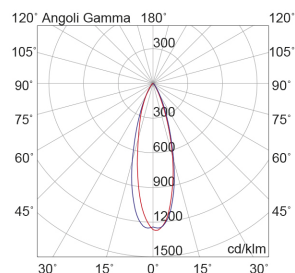

FRINGE

FRI001G

INTERNO Applique

Descrizione

FRINGE - APPLIQUE GIALLA LED 3W IP20 3000K CRI80 - PARETE

Lampada da lettura orientabile a LED (3000K), proposta nella versione a parete, da tavolo con base da appoggio o con comoda pinza che permette di posizionare la lampada su mensole, ripiani o scaffali. La versione a parete è proposta con attacco circolare su cui è posta l'accensione o con corpo lampada orientabile e supporto rettangolare con attacco USB che consente la ricarica dei propri dispositivi digitali. Il braccio flessibile è rivestito da una guaina restringente nera per le varianti colore, bianca per la versione bianca, orientabile e modellabile a piacimento. Fascio di luce concentrato che rende il prodotto adatto ad installazioni in camera da letto o nelle camere d'albergo. Disponibile in cinque finiture: bianco, nero, rosso, giallo e oro satinato.

Al fine di favorire un costante aggiornamento dei propri prodotti, ROSSINI ILLUMINAZIONE si riserva il diritto di apportare modifiche per migliorare senza preavviso.

Caratteristiche Prodotto

Gruppo etim:	EG000027
Classe etim:	EC002892
Installazione:	Lampade da parete/applique
Materiale:	Metallo
Colore:	Giallo
Dimensioni:	Ø 90 mm
Attacco:	ALTRO
Sorgente:	LED
Potenza:	3W
Temperatura colore:	3000K
Emissione:	Diretto
Flusso nominale diretto:	180 lm
CRI:	>80
Tensione di alimentazione:	220-240V AC
Frequenza di alimentazione:	50/60HZ
Grado di protezione:	IP20
Classe di isolamento:	II