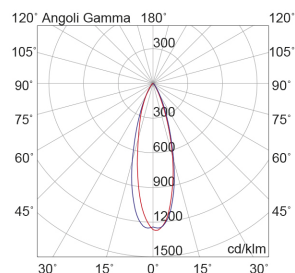

FRINGE

FRI001B

INTERNO Applique

Descrizione

FRINGE - APPLIQUE BIANCA LED 3W IP20 3000K CRI80 - PARETE

Lampada da lettura orientabile a LED (3000K), proposta nella versione a parete, da tavolo con base da appoggio o con comoda pinza che permette di posizionare la lampada su mensole, ripiani o scaffali. La versione a parete è proposta con attacco circolare su cui è posta l'accensione o con corpo lampada orientabile e supporto rettangolare con attacco USB che consente la ricarica dei propri dispositivi digitali. Il braccio flessibile è rivestito da una guaina restringente nera per le varianti colore, bianca per la versione bianca, orientabile e modellabile a piacimento. Fascio di luce concentrato che rende il prodotto adatto ad installazioni in camera da letto o nelle camere d'albergo. Disponibile in cinque finiture: bianco, nero, rosso, giallo e oro satinato.

Al fine di favorire un costante aggiornamento dei propri prodotti, ROSSINI ILLUMINAZIONE si riserva il diritto di apportare modifiche per migliorare senza preavviso.

Caratteristiche Prodotto

Gruppo etim:	EG000027
Classe etim:	EC002892
Installazione:	Lampade da parete/applique
Materiale:	Metallo
Colore:	Bianco
Dimensioni:	Ø 90 mm
Attacco:	ALTRO
Sorgente:	LED
Potenza:	3W
Temperatura colore:	3000K
Emissione:	Diretto
Flusso nominale diretto:	180 lm
CRI:	>80
Tensione di alimentazione:	220-240V AC
Frequenza di alimentazione:	50/60HZ
Grado di protezione:	IP20
Classe di isolamento:	II