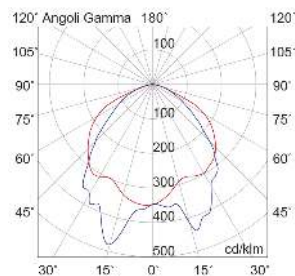

Al fine di favorire un costante aggiornamento dei propri prodotti, ROSSINI ILLUMINAZIONE si riserva il diritto di apportare modifiche per migliorare senza preavviso.

Caratteristiche Prodotto

Gruppo etim:	EG000027
Classe etim:	EC001957
Installazione:	Incasso a soffitto, Lampade da parete/plafone
Materiale:	Plastica
Colore:	Bianco
Dimensioni:	243 x 114 x 33 mm
Peso netto:	0.5 kg
Attacco:	ALTRO
Sorgente:	LED
Potenza:	24W
Temperatura colore:	6000K
Emissione:	Diretto
Flusso nominale diretto:	280 lm
Ottica:	120°
CRI:	>85
Tensione di alimentazione:	220-240V AC
Frequenza di alimentazione:	50/60HZ
Grado di protezione:	IP42
Classe di isolamento:	I