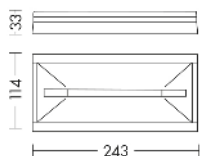

Al fine di favorire un costante aggiornamento dei propri prodotti, ROSSINI ILLUMINAZIONE si riserva il diritto di apportare modifiche per migliorare senza preavviso.

Caratteristiche Prodotto

Gruppo etim:	EG000027
Classe etim:	EC001957
Installazione:	Incasso a soffitto, Lampade da parete/plafone
Materiale:	Plastica
Colore:	Bianco
Dimensioni:	243 x 114 x 33 mm
Peso netto:	0.5 kg
Attacco:	ALTRO
Sorgente:	LED
Potenza:	24W
Temperatura colore:	6000K
Emissione:	Diretto
Flusso nominale diretto:	280 lm
Ottica:	120°
CRI:	>85
Tensione di alimentazione:	220-240V AC
Frequenza di alimentazione:	50/60HZ
Grado di protezione:	IP42
Classe di isolamento:	I