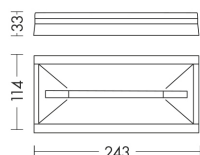

Al fine di favorire un costante aggiornamento dei propri prodotti, ROSSINI ILLUMINAZIONE si riserva il diritto di apportare modifiche per migliorare senza preavviso.

Caratteristiche Prodotto

Gruppo etim:	EG000027
Classe etim:	EC001957
Installazione:	Incasso a soffitto, Lampade da parete/plafone
Materiale:	Plastica
Colore:	Bianco
Dimensioni:	243 x 114 x 33 mm
Peso netto:	0.5 kg
Attacco:	ALTRO
Sorgente:	LED
Potenza:	11W
Temperatura colore:	6000K
Emissione:	Diretto
Flusso nominale diretto:	175 lm
Ottica:	120°
CRI:	>85
Tensione di alimentazione:	220-240V AC
Frequenza di alimentazione:	50/60HZ
Grado di protezione:	IP42
Classe di isolamento:	I

Note: Autonomia batteria 1,5 ora.