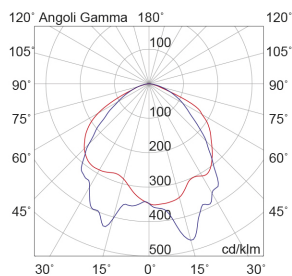

Al fine di favorire un costante aggiornamento dei propri prodotti, ROSSINI ILLUMINAZIONE si riserva il diritto di apportare modifiche per migliorare senza preavviso.

Caratteristiche Prodotto

Gruppo etim:	EG000027
Classe etim:	EC001957
Installazione:	Incasso a soffitto, Lampade da parete/plafone
Materiale:	Plastica
Colore:	Bianco
Dimensioni:	243 x 114 x 33 mm
Peso netto:	0.5 kg
Attacco:	ALTRO
Sorgente:	LED
Potenza:	11W
Temperatura colore:	6000K
Emissione:	Diretto
Flusso nominale diretto:	175 lm
Ottica:	120°
CRI:	>85
Tensione di alimentazione:	220-240V AC
Frequenza di alimentazione:	50/60HZ
Grado di protezione:	IP42
Classe di isolamento:	I

Note: Autonomia batteria 1,5 ora.