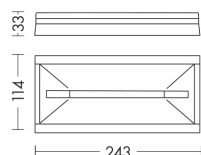

Al fine di favorire un costante aggiornamento dei propri prodotti, ROSSINI ILLUMINAZIONE si riserva il diritto di apportare modifiche per migliorare senza preavviso.

Caratteristiche Prodotto

Gruppo etim:	EG000027
Classe etim:	EC001957
Installazione:	Incasso a soffitto, Lampade da parete/plafone
Materiale:	Plastica
Colore:	Bianco
Dimensioni:	243 x 114 x 33 mm
Peso netto:	0.5 kg
Attacco:	ALTRO
Sorgente:	LED
Potenza:	8W
Temperatura colore:	6000K
Emissione:	Diretto
Flusso nominale diretto:	110 lm
Ottica:	120°
CRI:	>85
Tensione di alimentazione:	220-240V AC
Frequenza di alimentazione:	50/60HZ
Grado di protezione:	IP42
Classe di isolamento:	I