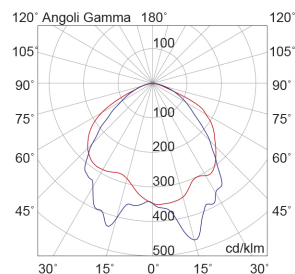

Al fine di favorire un costante aggiornamento dei propri prodotti, ROSSINI ILLUMINAZIONE si riserva il diritto di apportare modifiche per migliorare senza preavviso.

Caratteristiche Prodotto

Gruppo etim:	EG000027
Classe etim:	EC001957
Installazione:	Incasso a soffitto, Lampade da parete/plafone
Materiale:	Plastica
Colore:	Bianco
Dimensioni:	243 x 114 x 33 mm
Peso netto:	0.5 kg
Attacco:	ALTRO
Sorgente:	LED
Potenza:	8W
Temperatura colore:	6000K
Emissione:	Diretto
Flusso nominale diretto:	110 lm
Ottica:	120°
CRI:	>85
Tensione di alimentazione:	220-240V AC
Frequenza di alimentazione:	50/60HZ
Grado di protezione:	IP42
Classe di isolamento:	I