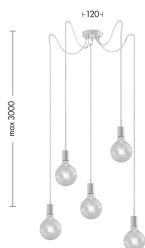

ERKEL

ERK105N

INTERNO Lampade a sospensione

Descrizione

SOSPENSIONE 5 ELEMENTI NERA E27 IP2 - ERKEL

Lampada a sospensione da 1, 3, 5 luci dal design minimale, composta da portalampada in alluminio e rosone in tinta, proposti nei colori bianco o nero opaco, bronzo satinato, cromo e rame lucido. Fornita con cavo elettrificato in tessuto proposto nei colori bianco, nero, rosso e bronzo in associazione al colore del portalampada. Attacco E27 con lampadina a vista, che consente di personalizzare ulteriormente il prodotto montando una lampadina a vista a LED a scelta.

Caratteristiche Prodotto

Gruppo etim:	EG000027
Classe etim:	EC001743
Installazione:	Lampade a sospensione
Materiale:	Metallo
Colore:	Nero
Dimensioni:	3000 mm
Attacco:	E27
Sorgente:	LAMPADINA
Potenza:	5x75W
Tensione di alimentazione:	220-240V AC
Frequenza di alimentazione:	50/60HZ
Grado di protezione:	IP20
Classe di isolamento:	I