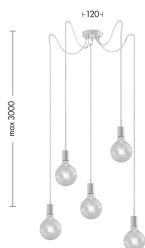

## ERK105B

INTERNO Lampade a sospensione

Descrizione

### SOSPENSIONE 5 ELEMENTI BIANCA E27 IP2 - ERKEL

Lampada a sospensione da 1, 3, 5 luci dal design minimale, composta da portalampada in alluminio e rosone in tinta, proposti nei colori bianco o nero opaco, bronzo satinato, cromo e rame lucido. Fornita con cavo elettrificato in tessuto proposto nei colori bianco, nero, rosso e bronzo in associazione al colore del portalampada. Attacco E27 con lampadina a vista, che consente di personalizzare ulteriormente il prodotto montando una lampadina a vista a LED a scelta.

### Caratteristiche Prodotto

|                             |                       |
|-----------------------------|-----------------------|
| Gruppo etim:                | EG000027              |
| Classe etim:                | EC001743              |
| Installazione:              | Lampade a sospensione |
| Materiale:                  | Metallo               |
| Colore:                     | Bianco                |
| Dimensioni:                 | 3000 mm               |
| Attacco:                    | E27                   |
| Sorgente:                   | LAMPADINA             |
| Potenza:                    | 5x75W                 |
| Tensione di alimentazione:  | 220-240V AC           |
| Frequenza di alimentazione: | 50/60HZ               |
| Grado di protezione:        | IP20                  |
| Classe di isolamento:       | I                     |