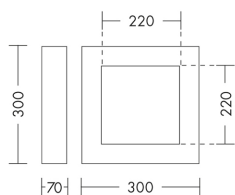

### ENTER - APPLIQUE/PLAFONIERA BIANCA LED 23W 120° IP65 4000K CRI80 - LARGE

Apparecchio a LED a parete e a plafone per esterno (IP65). Corpo in pressofusione di alluminio, verniciato a polveri poliestere ad elevata resistenza ai raggi ultravioletti e alla corrosione, diffusore in vetro temperato satinato. Parabola riflettente in alluminio, guarnizioni in silicone e viti di chiusura in acciaio INOX. Proposto nella forma quadrata, in due dimensioni e relative potenze, in due finiture (antracite e bianco) e in due temperature colore (3000K e 4000K). Disponibili giunti certificati IP68 per la realizzazione delle connessioni elettriche, sicure, durevoli e con barriera anticondensa.

## Caratteristiche Prodotto

Gruppo etim:	EG000027
Classe etim:	EC002892
Installazione:	Lampade da parete/applique, Lampade da soffitto/plafoniere
Materiale:	Alluminio
Colore:	Bianco
Dimensioni:	300 x 70 x 300 mm
Peso netto:	3.7 kg
Attacco:	ALTRO
Sorgente:	LED
Potenza:	23W
Temperatura colore:	4000K
Emissione:	Diretto
Flusso nominale diretto:	2200 lm
Ottica:	120°
CRI:	>80
Tensione di alimentazione:	220-240V AC
Frequenza di alimentazione:	50/60HZ
Grado di protezione:	IP65
Classe di isolamento:	I