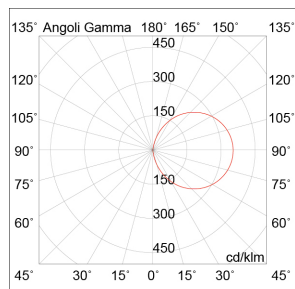

Al fine di favorire un costante aggiornamento dei propri prodotti, ROSSINI ILLUMINAZIONE si riserva il diritto di apportare modifiche per migliorare senza preavviso.

Caratteristiche Prodotto

Gruppo etim:	EG000027
Classe etim:	EC002892
Installazione:	Lampade da parete/applique, Lampade da soffitto/plafoniere
Materiale:	Alluminio
Colore:	Bianco
Dimensioni:	300 x 70 x 300 mm
Peso netto:	3.7 kg
Attacco:	ALTRO
Sorgente:	LED
Potenza:	23W
Temperatura colore:	4000K
Emissione:	Diretto
Flusso nominale diretto:	2200 lm
Ottica:	120°
CRI:	>80
Tensione di alimentazione:	220-240V AC
Frequenza di alimentazione:	50/60HZ
Grado di protezione:	IP65
Classe di isolamento:	I