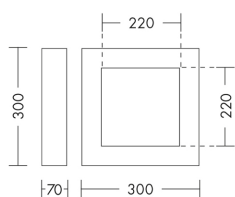

ENTER ENT008AN

ESTERNO Applique

Descrizione

ENTER - APPLIQUE/PLAFONIERA ANTRACITE LED 23W 120° IP65 4000K CRI80 - LARGE

Apparecchio a LED a parete e a plafone per esterno (IP65). Corpo in pressofusione di alluminio, verniciato a polveri poliestere ad elevata resistenza ai raggi ultravioletti e alla corrosione, diffusore in vetro temperato satinato. Parabola riflettente in alluminio, guarnizioni in silicone e viti di chiusura in acciaio INOX. Proposto nella forma quadrata, in due dimensioni e relative potenze, in due finiture (antracite e bianco) e in due temperature colore (3000K e 4000K). Disponibili giunti certificati IP68 per la realizzazione delle connessioni elettriche, sicure, durevoli e con barriera anticondensa.

Al fine di favorire un costante aggiornamento dei propri prodotti, ROSSINI ILLUMINAZIONE si riserva il diritto di apportare modifiche per migliorare senza preavviso.

Caratteristiche Prodotto

Gruppo etim:	EG000027
Classe etim:	EC002892
Installazione:	Lampade da parete/applique, Lampade da soffitto/plafoniere
Materiale:	Alluminio
Colore:	Antracite
Dimensioni:	300 x 70 x 300 mm
Peso netto:	3.7 kg
Attacco:	ALTRO
Sorgente:	LED
Potenza:	23W
Temperatura colore:	4000K
Emissione:	Diretto
Flusso nominale diretto:	2200 lm
Ottica:	120°
CRI:	>80
Tensione di alimentazione:	220-240V AC
Frequenza di alimentazione:	50/60HZ
Grado di protezione:	IP65
Classe di isolamento:	I