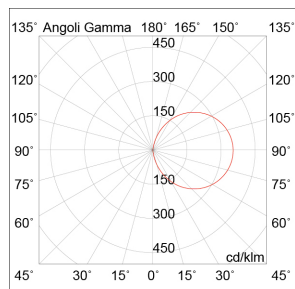

ENTER ENT008AN

ESTERNO Applique

Descrizione

ENTER - APPLIQUE/PLAFONIERA ANTRACITE LED 23W 120° IP65 4000K CRI80 - LARGE

Apparecchio a LED a parete e a plafone per esterno (IP65). Corpo in pressofusione di alluminio, verniciato a polveri poliestere ad elevata resistenza ai raggi ultravioletti e alla corrosione, diffusore in vetro temperato satinato. Parabola riflettente in alluminio, guarnizioni in silicone e viti di chiusura in acciaio INOX. Proposto nella forma quadrata, in due dimensioni e relative potenze, in due finiture (antracite e bianco) e in due temperature colore (3000K e 4000K). Disponibili giunti certificati IP68 per la realizzazione delle connessioni elettriche, sicure, durevoli e con barriera anticondensa.

Al fine di favorire un costante aggiornamento dei propri prodotti, ROSSINI ILLUMINAZIONE si riserva il diritto di apportare modifiche per migliorare senza preavviso.

Caratteristiche Prodotto

Gruppo etim:	EG000027
Classe etim:	EC002892
Installazione:	Lampade da parete/applique, Lampade da soffitto/plafoniere
Materiale:	Alluminio
Colore:	Antracite
Dimensioni:	300 x 70 x 300 mm
Peso netto:	3.7 kg
Attacco:	ALTRO
Sorgente:	LED
Potenza:	23W
Temperatura colore:	4000K
Emissione:	Diretto
Flusso nominale diretto:	2200 lm
Ottica:	120°
CRI:	>80
Tensione di alimentazione:	220-240V AC
Frequenza di alimentazione:	50/60HZ
Grado di protezione:	IP65
Classe di isolamento:	I