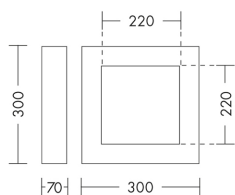

### ENTER - APPLIQUE/PLAFONIERA BIANCA LED 23W 120° IP65 3000K CRI80 - LARGE

Apparecchio a LED a parete e a plafone per esterno (IP65). Corpo in pressofusione di alluminio, verniciato a polveri poliestere ad elevata resistenza ai raggi ultravioletti e alla corrosione, diffusore in vetro temperato satinato. Parabola riflettente in alluminio, guarnizioni in silicone e viti di chiusura in acciaio INOX. Proposto nella forma quadrata, in due dimensioni e relative potenze, in due finiture (antracite e bianco) e in due temperature colore (3000K e 4000K). Disponibili giunti certificati IP68 per la realizzazione delle connessioni elettriche, sicure, durevoli e con barriera anticondensa.

## Caratteristiche Prodotto

Gruppo etim:	EG000027
Classe etim:	EC002892
Installazione:	Lampade da parete/applique, Lampade da soffitto/plafoniere
Materiale:	Alluminio
Colore:	Bianco
Dimensioni:	300 x 70 x 300 mm
Peso netto:	3.7 kg
Attacco:	ALTRO
Sorgente:	LED
Potenza:	23W
Temperatura colore:	3000K
Emissione:	Diretto
Flusso nominale diretto:	2100 lm
Ottica:	120°
CRI:	>80
Tensione di alimentazione:	220-240V AC
Frequenza di alimentazione:	50/60HZ
Grado di protezione:	IP65
Classe di isolamento:	I