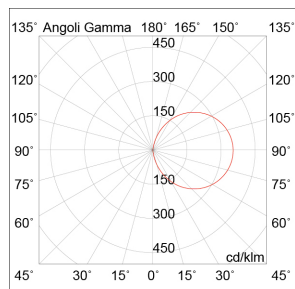

Al fine di favorire un costante aggiornamento dei propri prodotti, ROSSINI ILLUMINAZIONE si riserva il diritto di apportare modifiche per migliorare senza preavviso.

Caratteristiche Prodotto

Gruppo etim:	EG000027
Classe etim:	EC002892
Installazione:	Lampade da parete/applique, Lampade da soffitto/plafoniere
Materiale:	Alluminio
Colore:	Bianco
Dimensioni:	300 x 70 x 300 mm
Peso netto:	3.7 kg
Attacco:	ALTRO
Sorgente:	LED
Potenza:	23W
Temperatura colore:	3000K
Emissione:	Diretto
Flusso nominale diretto:	2100 lm
Ottica:	120°
CRI:	>80
Tensione di alimentazione:	220-240V AC
Frequenza di alimentazione:	50/60HZ
Grado di protezione:	IP65
Classe di isolamento:	I