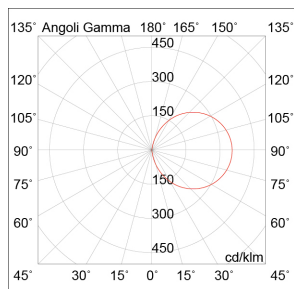

ENTER ENT005B

ESTERNO Applique

Descrizione

ENTER - APPLIQUE/PLAFONIERA BIANCA LED 8,7W 120° IP65 3000K CRI80 - SMALL

Apparecchio a LED a parete e a plafone per esterno (IP65). Corpo in pressofusione di alluminio, verniciato a polveri poliestere ad elevata resistenza ai raggi ultravioletti e alla corrosione, diffusore in vetro temperato satinato. Parabola riflettente in alluminio, guarnizioni in silicone e viti di chiusura in acciaio INOX. Proposto nella forma quadrata, in due dimensioni e relative potenze, in due finiture (antracite e bianco) e in due temperature colore (3000K e 4000K). Disponibili giunti certificati IP68 per la realizzazione delle connessioni elettriche, sicure, durevoli e con barriera anticondensa.

Al fine di favorire un costante aggiornamento dei propri prodotti, ROSSINI ILLUMINAZIONE si riserva il diritto di apportare modifiche per migliorare senza preavviso.

Caratteristiche Prodotto

Gruppo etim:	EG000027
Classe etim:	EC002892
Installazione:	Lampade da parete/applique, Lampade da soffitto/plafoniere
Materiale:	Alluminio
Colore:	Bianco
Dimensioni:	148 x 70 x 148 mm
Peso netto:	1.4 kg
Attacco:	ALTRO
Sorgente:	LED
Potenza:	8,7W
Temperatura colore:	3000K
Emissione:	Diretto
Flusso nominale diretto:	1050 lm
Ottica:	120°
CRI:	>80
Tensione di alimentazione:	220-240V AC
Frequenza di alimentazione:	50/60HZ
Grado di protezione:	IP65
Classe di isolamento:	I