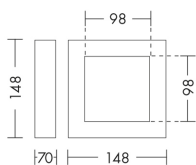

ENTER ENT005B

ESTERNO Applique

Descrizione

ENTER - APPLIQUE/PLAFONIERA BIANCA LED 8,7W 120° IP65 3000K CRI80 - SMALL

Apparecchio a LED a parete e a plafone per esterno (IP65). Corpo in pressofusione di alluminio, verniciato a polveri poliestere ad elevata resistenza ai raggi ultravioletti e alla corrosione, diffusore in vetro temperato satinato. Parabola riflettente in alluminio, guarnizioni in silicone e viti di chiusura in acciaio INOX. Proposto nella forma quadrata, in due dimensioni e relative potenze, in due finiture (antracite e bianco) e in due temperature colore (3000K e 4000K). Disponibili giunti certificati IP68 per la realizzazione delle connessioni elettriche, sicure, durevoli e con barriera anticondensa.

Al fine di favorire un costante aggiornamento dei propri prodotti, ROSSINI ILLUMINAZIONE si riserva il diritto di apportare modifiche per migliorare senza preavviso.

Caratteristiche Prodotto

Gruppo etim:	EG000027
Classe etim:	EC002892
Installazione:	Lampade da parete/applique, Lampade da soffitto/plafoniere
Materiale:	Alluminio
Colore:	Bianco
Dimensioni:	148 x 70 x 148 mm
Peso netto:	1.4 kg
Attacco:	ALTRO
Sorgente:	LED
Potenza:	8,7W
Temperatura colore:	3000K
Emissione:	Diretto
Flusso nominale diretto:	1050 lm
Ottica:	120°
CRI:	>80
Tensione di alimentazione:	220-240V AC
Frequenza di alimentazione:	50/60HZ
Grado di protezione:	IP65
Classe di isolamento:	I