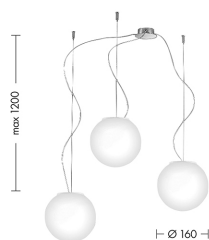

EMILY

EMI001

INTERNO Lampade a sospensione

Descrizione

SOSPENSIONE 3 ELEMENTI BIANCA/VETRO SATINATO E14 IP20 16CM - EMILY

Lampada da soffitto o da parete, a sospensione, da tavolo e da terra con diffusore tondo in vetro soffiato satinato, per un'ottima propagazione della luce. Disponibile in diversi diametri. Nella soluzione sospesa viene proposta in versione singola con rosone bianco, o in caduta multipla a tre elementi con kit di decentramento in finitura cromo. La versione da soffitto, a sospensione e tavolo è disponibile con attacco E14 e E27 che consentono di montare lampadina LED. La piantana con treppiede in finitura bianca opaco è proposta nella versione E27.

Caratteristiche Prodotto

Gruppo etim:	EG000027
Classe etim:	EC001743
Installazione:	Lampade a sospensione
Materiale:	Vetro
Colore:	Bianco
Dimensioni:	Ø 160 x 150 x 1200 mm
Attacco:	E14
Sorgente:	LAMPADINA
Potenza:	3x60W
Tensione di alimentazione:	220-240V AC
Frequenza di alimentazione:	50/60HZ
Grado di protezione:	IP20
Classe di isolamento:	I