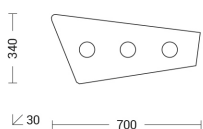

EDGE

EDG002B

INTERNO Lampade da soffitto/plafoniere

Descrizione

EDGE - PLAFONIERA 3 ELEMENTI BIANCA GX53 IP20 - SMALL

Lampada da soffitto e da parete con struttura in metallo e pannello sottile, trapezoidale in PMMA lucido con due, tre o quattro portalampada. Cablata con attacco GX53 consente di montare lampadina LED. Disponibile in tre misure e in finitura bianca. Prodotto versatile, ideale in abitazioni moderne per illuminare la sala da pranzo, l'ingresso o le parti comuni con installazioni multiple.

Caratteristiche Prodotto

Gruppo etim:	EG000027
Classe etim:	EC002892
Installazione:	Lampade da soffitto/plafoniere
Materiale:	Metallo
Colore:	Bianco
Dimensioni:	700 x 30 x 340 mm
Attacco:	GX53
Sorgente:	LAMPADINA
Potenza:	3x8W
Emissione:	Diretto
Tensione di alimentazione:	220-240V AC
Frequenza di alimentazione:	50/60HZ
Grado di protezione:	IP20
Classe di isolamento:	I