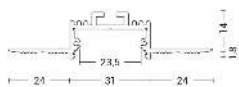

### EBI - PROFILO GRIGIO 2MT - INCASSO RASATO

Profilo in alluminio estruso per alloggiare stripLED, fornito in lunghezza 2000mm, sezionabile. Disponibile in due differenti profondità e tre finiture (bianco, grigio e nero). Prodotto estremamente versatile per le diverse applicazioni (da completare con i vari kit di installazione): ad incasso con cornice e rasato, a parete/plafone, a sospensione e per installazioni perimetrali. Le dimensioni in larghezza del profilo permettono l'installazione di più strip LED. Vi sono inoltre due diversi alloggiamenti in cui è possibile posizionare il dissipatore su cui viene applicata la strip, per una maggiore o minore emissione luminosa. Da completare con diffusore in policarbonato opale microprismato o nero, in versione bassa (a filo) o alta (con spessore ed emissione laterale).

### Caratteristiche Prodotto

Gruppo etim:	EG000030
Classe etim:	EC002707
Installazione:	Profili
Materiale:	Alluminio
Colore:	Grigio
Dimensioni:	2000 x 79 x 15 mm
Foro:	2000x18mm
Peso netto:	0.6 kg

Note: Possibilita' di alloggiare fino a due strip LED.