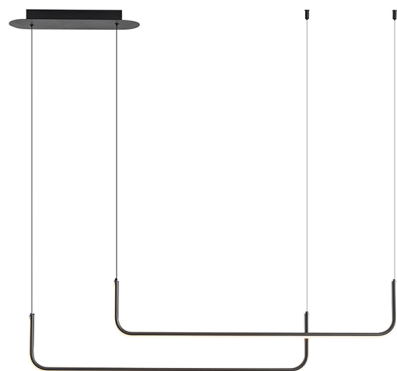

DUO

DUO001N

INTERNO Lampade a sospensione

Descrizione

DUO - SOSPENSIONE ORIZZONTALE NERA LED 15W IP20 3000K

Lampada a sospensione LED (3000K) dal design sobrio ed elegante. Struttura in alluminio proposta nella finitura nera, personalizzabile nell'installazione per creare diverse composizioni scenografiche e luminose, a seconda dello spazio sottostante da illuminare. Cavi elettrici e di tenuta in finitura nera. I diffusori in acrilico diffondono una luce omogenea in tutto l'ambiente circostante

Caratteristiche Prodotto

Gruppo etim:	EG000027
Classe etim:	EC001743
Installazione:	Lampade a sospensione
Materiale:	Alluminio
Colore:	Nero
Dimensioni:	780 x 110 x 1200 mm
Attacco:	ALTRO
Sorgente:	LED
Potenza:	15W
Temperatura colore:	3000K
Emissione:	Diretto
Flusso nominale diretto:	2220 lm
Tensione di alimentazione:	220-240V AC
Frequenza di alimentazione:	50/60HZ
Grado di protezione:	IP20
Classe di isolamento:	I