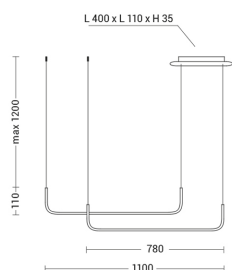

DUO

DUO001N

INTERNO Lampade a sospensione

Descrizione

DUO - SOSPENSIONE ORIZZONTALE NERA LED 15W IP20 3000K

Lampada a sospensione LED (3000K) dal design sobrio ed elegante. Struttura in alluminio proposta nella finitura nera, personalizzabile nell'installazione per creare diverse composizioni scenografiche e luminose, a seconda dello spazio sottostante da illuminare. Cavi elettrici e di tenuta in finitura nera. I diffusori in acrilico diffondono una luce omogenea in tutto l'ambiente circostante

Caratteristiche Prodotto

Gruppo etim:	EG000027
Classe etim:	EC001743
Installazione:	Lampade a sospensione
Materiale:	Alluminio
Colore:	Nero
Dimensioni:	780 x 110 x 1200 mm
Attacco:	ALTRO
Sorgente:	LED
Potenza:	15W
Temperatura colore:	3000K
Emissione:	Diretto
Flusso nominale diretto:	2220 lm
Tensione di alimentazione:	220-240V AC
Frequenza di alimentazione:	50/60HZ
Grado di protezione:	IP20
Classe di isolamento:	I