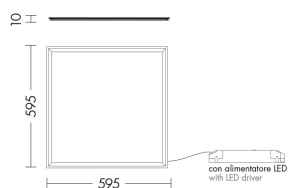

Descrizione

DRACMA - LED PANEL BIANCO MICROPRISMATO 40W 120° IP40 3000K CRI80 UGR19 DALI - QUADRATO DIFF. MICROPRISMATO

Panel LED quadrato - 600x600mm - o rettangolare - 300x1200mm, 300x600mm - con cornice in alluminio verniciato bianco e diffusore in polistirene con schermo microprismatico per la versione UGR<19.

Cornice in plastica per la versione STANDARD. Apparecchio ad alta efficienza luminosa, flicker free. Proposto in due gradazioni di colore, 3000K e 4000K, con UGR<19 per installazione in ambienti con videotermini, nella versione con CRI>90 per uffici pubblici e per il settore retail) e nella versione on/off, 0-10V push dimm e DALI con alimentatore LED incluso da installare in remoto. Installabile ad incasso in controsoffitti a pannelli (modulare 600x600mm) con struttura a vista e, con gli appositi accessori da ordinare separatamente, a sospensione, a plafone, ad incasso in cartongesso, in battuta o in appoggio, tranne la versione STANDARD. Disponibile kit di emergenza (3 ore) da ordinare come accessorio.