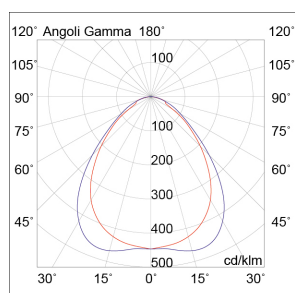

Descrizione

DRACMA - LED PANEL BIANCO MICROPRISMATO 40W 120° IP40 3000K CRI80 UGR19 DALI - QUADRATO DIFF. MICROPRISMATO

Panel LED quadrato - 600x600mm - o rettangolare - 300x1200mm, 300x600mm - con cornice in alluminio verniciato bianco e diffusore in polistirene con schermo microprismatico per la versione UGR<19.

Cornice in plastica per la versione STANDARD. Apparecchio ad alta efficienza luminosa, flicker free. Proposto in due gradazioni di colore, 3000K e 4000K, con UGR<19 per installazione in ambienti con videotermini, nella versione con CRI>90 per uffici pubblici e per il settore retail) e nella versione on/off, 0-10V push dimm e DALI con alimentatore LED incluso da installare in remoto. Installabile ad incasso in controsoffitti a pannelli (modulare 600x600mm) con struttura a vista e, con gli appositi accessori da ordinare separatamente, a sospensione, a plafone, ad incasso in cartongesso, in battuta o in appoggio, tranne la versione STANDARD. Disponibile kit di emergenza (3 ore) da ordinare come accessorio.