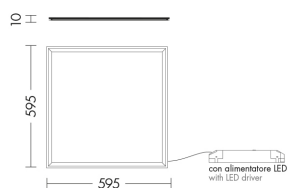

#### DRACMA - LED PANEL BIANCO MICROPRISMATO 40W 120° IP40 4000K CRI80 UGR19 DIMM - QUADRATO DIFF. MICROPRISMATO

Panel LED quadrato - 600x600mm - o rettangolare - 300x1200mm, 300x600mm - con cornice in alluminio verniciato bianco e diffusore in polistirene con schermo microprismato per la versione UGR<19. Cornice in plastica per la versione STANDARD. Apparecchio ad alta efficienza luminosa, flicker free. Proposto in due gradazioni di colore, 3000K e 4000K, con UGR<19 per installazione in ambienti con videotermini, nella versione con CRI>90 per uffici pubblici e per il settore retail) e nella versione on/off, 0-10V push dimm e DALI con alimentatore LED incluso da installare in remoto. Installabile ad incasso in controsoffitti a pannelli (modulare 600x600mm) con struttura a vista e, con gli appositi accessori da ordinare separatamente, a sospensione, a plafone, ad incasso in cartongesso, in battuta o in appoggio, tranne la versione STANDARD. Disponibile kit di emergenza (3 ore) da ordinare come accessorio.

### Caratteristiche Prodotto

---

Gruppo etim:	EG000027
Classe etim:	EC002892
Installazione:	Lampade a sospensione, Lampade da soffitto/plafoniere
Materiale:	Alluminio
Colore:	Bianco
Dimensioni:	595 x 595 x 10 mm
Peso netto:	3.8 kg
Attacco:	ALTRO
Sorgente:	LED
Potenza:	40W
Temperatura colore:	4000K
Emissione:	Diretto
Flusso nominale diretto:	4140 lm
Ottica:	120°
CRI:	>80
Ugr:	<19
Alimentatore:	Incluso, da installare in remoto
Dimmer:	VARIABLE
Tensione di alimentazione:	220-240V AC
Frequenza di alimentazione:	50/60HZ
Life time:	50000h
Macadam:	SDCM3
Grado di protezione:	IP40
Classe di isolamento:	II