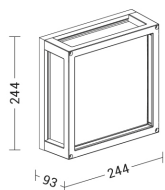

DISCOVERY

DIS003GR

ESTERNO Applique

Descrizione

DISCOVERY - APPLIQUE/PLAFONIERA GRIGIA IP54 - E27

Apparecchio a parete e plafone da esterno (IP54) con attacco E27 che consente di montare lampadina LED. Struttura in pressofusione di alluminio verniciato con polveri poliestere a elevata resistenza ai raggi ultravioletti e alla corrosione, diffuse in vetro satinato. Disponibile in quattro finiture (bianco, grigio, antracite e marrone). Disponibili giunti certificati IP68 per la realizzazione delle connessioni elettriche, sicure, durevoli e con barriera anticondensa.

Caratteristiche Prodotto

Gruppo etim:	EG000027
Classe etim:	EC002892
Installazione:	Lampade da parete/applique, Lampade da soffitto/plafoniere
Materiale:	Alluminio
Colore:	Grigio
Dimensioni:	244 x 93 x 244 mm
Peso netto:	3 kg
Attacco:	E27
Sorgente:	LAMPADINA
Potenza:	2x15W
Emissione:	Diretto/Indiretto
Tensione di alimentazione:	220-240V AC
Frequenza di alimentazione:	50/60HZ
Grado di protezione:	IP54
Classe di isolamento:	I