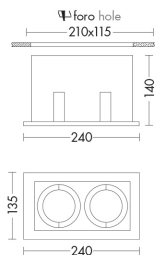

### DIGITAL - CARDAN INC. 2X40W 230V - DOPPIO GU10

Faretto quadrato ad incasso, cardanico, orientabile su due assi di 90° rispetto all'asse verticale e di  $\pm 40^\circ$  rispetto all'asse orizzontale, con attacco GU10 che consente di montare lampadina LED. Struttura in metallo verniciato (bianco e grigio). Disponibile nella versione a uno o due elementi.

## Caratteristiche Prodotto

Gruppo etim:	EG000027
Classe etim:	EC001744
Installazione:	Incasso a soffitto
Materiale:	Alluminio
Colore:	Grigio
Dimensioni:	135 x 240 x 140 mm
Foro:	210x115mm
Peso netto:	1.3 kg
Attacco:	GU10
Sorgente:	LAMPADINA
Potenza:	2x50W
Emissione:	Diretto
Tensione di alimentazione:	220-240V
Frequenza di alimentazione:	50/60HZ
Grado di protezione:	IP20
Classe di isolamento:	I