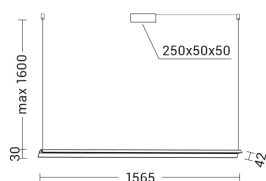

## Caratteristiche Prodotto

Installazione:	Lampade a sospensione
Materiale:	Alluminio
Colore:	Bianco
Dimensioni:	1565 x 42 x 1600 mm
Attacco:	ALTRO
Sorgente:	LED
Potenza:	42W
Temperatura colore:	3000K
Emissione:	Diretto
Flusso nominale diretto:	4410 lm
CRI:	>90
Ugr:	<19
Alimentatore:	Incluso, integrato
Dimmer:	TAGLIO DI FASE
Tensione di alimentazione:	220-240V AC
Frequenza di alimentazione:	50/60HZ
Life time:	50000h
Macadam:	SDCM5
Grado di protezione:	IP20
Classe di isolamento:	I