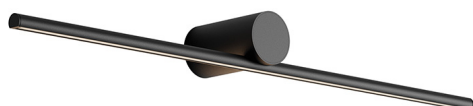

# DAISHO DAS101N

Applique

Descrizione

## DAISHO - APPLIQUE NERA LED 6W IP54 3000K CRI9

Lampada a sospensione, a soffitto, da parete e da terra con sorgente LED (3000K), CRI>90 per un'ottima resa cromatica, dimmerabile, dal design semplice ed essenziale che bene si adatta a qualsiasi tipo di ambiente. Struttura in trafilata di alluminio, diffusore in PMMA opale per una luce omogenea e dettagli in metallo. Installabile ad altezze variabili per creare diverse composizioni a seconda dello spazio da illuminare, cavo regolabile. Le dimensioni ridotte della piantana e la sua capacità di illuminare in modo diffuso, continuo ed uniforme la rende ideale sia per spazi minimi e angoli, che per spazi con grandi ampiezze.

Disponibile in quattro finiture (bianco, nero, oro, titanio). In abbinamento alla serie, i faretto Argon nella stesse finiture. La versione a parete è orientabile di 180° per una luce d'ambiente diffusa sofisticata, gradevole e non invasiva. Adatta anche per installazioni sopra specchi, quadri e per ambienti bagno, grazie al grado di protezione IP54 e alla sua alta resa cromatica.

## Caratteristiche Prodotto

---

Gruppo etim:	EG000027
Classe etim:	EC002892
Installazione:	Lampade da parete/applique
Materiale:	Alluminio
Colore:	Nero
Dimensioni:	Ø 16 x 630 x 58 x 100 mm
Attacco:	ALTRO
Sorgente:	LED
Potenza:	6W
Temperatura colore:	3000K
Flusso nominale diretto:	600 lm
CRI:	>90
Alimentatore:	Incluso, integrato
Dimmer:	TAGLIO DI FASE
Tensione di alimentazione:	220-240V AC
Frequenza di alimentazione:	50/60HZ
Macadam:	SDCM5
Grado di protezione:	IP54
Classe di isolamento:	II