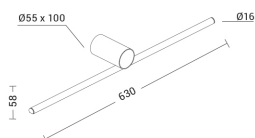

DAISHO - APPLIQUE NERA LED 6W IP54 3000K CRI9

Lampada a sospensione, a soffitto, da parete e da terra con sorgente LED (3000K), CRI>90 per un'ottima resa cromatica, dimmerabile, dal design semplice ed essenziale che bene si adatta a qualsiasi tipo di ambiente. Struttura in trafilata di alluminio, diffusore in PMMA opale per una luce omogenea e dettagli in metallo. Installabile ad altezze variabili per creare diverse composizioni a seconda dello spazio da illuminare, cavo regolabile. Le dimensioni ridotte della piantana e la sua capacità di illuminare in modo diffuso, continuo ed uniforme la rende ideale sia per spazi minimi e angoli, che per spazi con grandi ampiezze.

Disponibile in quattro finiture (bianco, nero, oro, titanio). In abbinamento alla serie, i faretto Argon nella stesse finiture. La versione a parete è orientabile di 180° per una luce d'ambiente diffusa sofisticata, gradevole e non invasiva. Adatta anche per installazioni sopra specchi, quadri e per ambienti bagno, grazie al grado di protezione IP54 e alla sua alta resa cromatica.