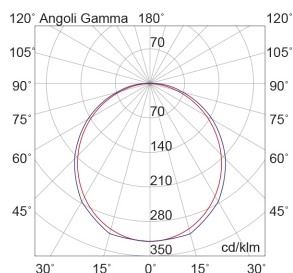

DAISHO - APPLIQUE NERA LED 6W IP54 3000K CRI9

Lampada a sospensione, a soffitto, da parete e da terra con sorgente LED (3000K), CRI>90 per un'ottima resa cromatica, dimmerabile, dal design semplice ed essenziale che bene si adatta a qualsiasi tipo di ambiente. Struttura in trafilata di alluminio, diffusore in PMMA opale per una luce omogenea e dettagli in metallo. Installabile ad altezze variabili per creare diverse composizioni a seconda dello spazio da illuminare, cavo regolabile. Le dimensioni ridotte della piantana e la sua capacità di illuminare in modo diffuso, continuo ed uniforme la rende ideale sia per spazi minimi e angoli, che per spazi con grandi ampiezze.

Disponibile in quattro finiture (bianco, nero, oro, titanio). In abbinamento alla serie, i faretto Argon nella stesse finiture. La versione a parete è orientabile di 180° per una luce d'ambiente diffusa sofisticata, gradevole e non invasiva. Adatta anche per installazioni sopra specchi, quadri e per ambienti bagno, grazie al grado di protezione IP54 e alla sua alta resa cromatica.