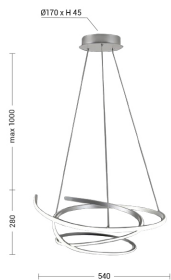

#### **CURVY - SOSPENSIONE ARGENTO SATINATO LED 45W IP20 4500K CRI8**

Lampada da soffitto, sospensione e parete LED (3000-4500K) dal design sinuoso e tondeggiante. Struttura disponibile nella finitura argento satinato e nero opaco con rosone in tinta. Il LED integrato permette di creare un'atmosfera confortevole che valorizza gli spazi e gli arredi.

### Caratteristiche Prodotto

Gruppo etim:	EG000027
Classe etim:	EC001743
Installazione:	Lampade a sospensione
Materiale:	Metallo
Colore:	Argento satinato
Dimensioni:	540 x 280 x 1000 mm
Attacco:	ALTRO
Sorgente:	LED
Potenza:	45W
Temperatura colore:	4500K
Flusso nominale diretto:	4950 lm
CRI:	>80
Alimentatore:	Incluso, integrato
Tensione di alimentazione:	220-240V AC
Frequenza di alimentazione:	50/60HZ
Grado di protezione:	IP20
Classe di isolamento:	I