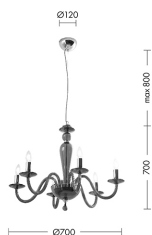

## CRI002CRI

INTERNO Lampade a sospensione

#### CRISTELLE - SOSPENSIONE IN VETRO CRISTALLO E14 IP20 70CM

Lampada da parete, a sospensione chandelier e da tavolo con struttura in vetro lavorato a mano in stile classico, dettagli moderni in cristallo ottico e in metallo. La versione da parete è disponibile con due bracci, mentre la versione a sospensione con sei o otto. Disponibili in tre finiture, bianco lucido, cristallo e ottanio trasparente. La versione da tavolo è proposta in due finiture, bianco lucido e cristallo trasparente, con paralume in tessuto plissettato di colore bianco. Attacco E14 che consente di montare lamadina a LED.

### Caratteristiche Prodotto

Gruppo etim:	EG000027
Classe etim:	EC001743
Installazione:	Lampade a sospensione
Materiale:	Vetro
Colore:	Cristallo
Dimensioni:	Ø 700 x 700 x 800 mm
Attacco:	E14
Sorgente:	LAMPADINA
Potenza:	6x60W
Tensione di alimentazione:	220-240V AC
Frequenza di alimentazione:	50/60HZ
Grado di protezione:	IP20
Classe di isolamento:	I